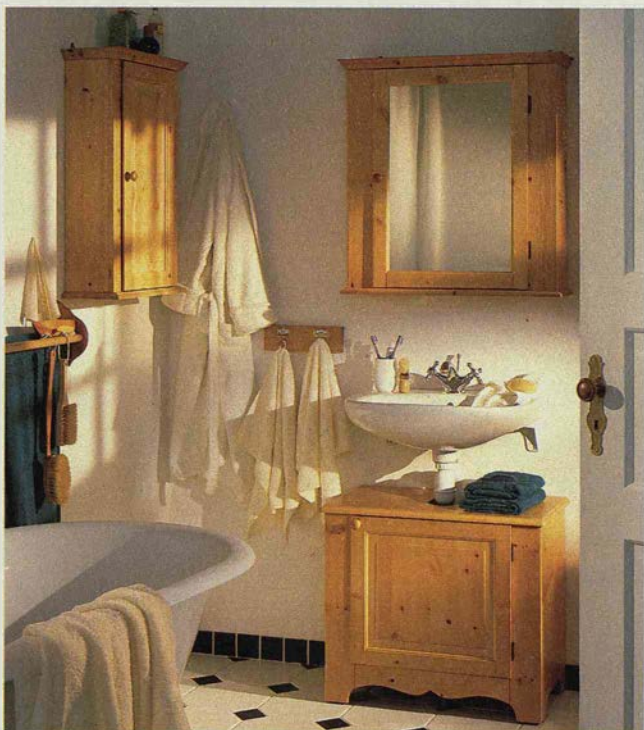

MÖLLÖSUND badrumsserie i patinerad furu. **Tvättställsskåp** **995.-**
68×58×37 cm. **Spegelskåp** **795.-** 68×70×18 cm. **Badrumsskåp**
675.- 44×70×18 cm. **Knopplista** **65.-** Längd 27 cm.